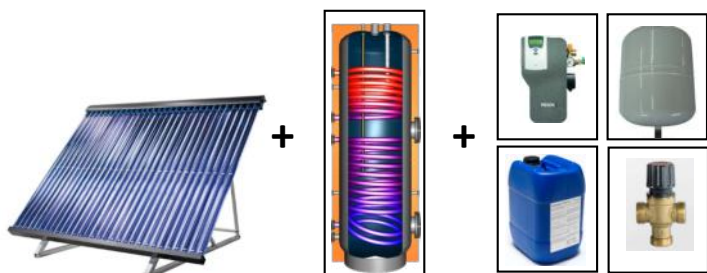

Komplett-Paket Fußbodenheizung ab 100 m² **22,95 €/m²**
(Verlegeabstand 10(!) cm) für bestehend aus :

- * Rollbahn Dämmung EPS045 - 30-3
 - * PEXC Fußbodenheizungsrohr 17 mm
 - * Ankerclips zur Rohrfestigung
 - * PE Klebeband
 - * Randdämmstreifen
 - * Edelstahlheizungsverteiler inkl. Volumenstromregler
 - * PEXC Verschraubungen
 - * Kugelhähne
 - * Raumthermostate und motorisierte Stellmotoren zur Einzelraumregelung
 - * Estrichzusatzmittel
- Gratisverleih Profiwerkzeug Tacker und Abrollhilfe inkl. Auslegung und Verlegeplan

Abhol-Preise inkl. M.w.St. (solange Vorrat reicht)

Solarpaket

VSH **PRO**
LINE

Komplett-Paket **3.299,00 €**

Thermische Solaranlage zur Brauchwassererwärmung bestehend aus :

- * 24 Hochvakuumröhren HP 70/24 (4,3 m²)
- * Solar-Warmwasserspeicher 300 l (2 Wärmetauscher) inkl. Fremdstromanode / 7 Jahre Garantie
- * Aufdachmontageset für Ziegeldach
- * Solarstation Resol inkl. Regler
- * Thermostatischer Brauchwassermischer
- * 10 L Tyfocor LS
- * 15 Meter Edelstahl-Solarleitungsrohr DN 16
- * Ausdehungsgefäß Solar 18 L
- * Ausdehungsgefäß Sanitär 18 L
- * Warmwassersicherheitsgruppe 8 bar