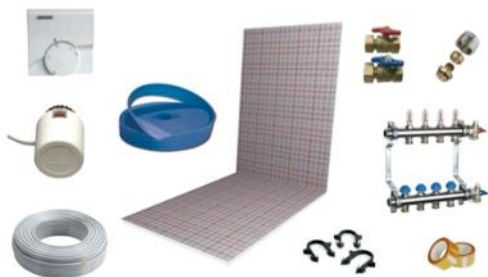

Komplett-Paket Fußbodenheizung ab 100 m² **22,95 €/m²**
(Verlegeabstand 10(!) cm) für bestehend aus :

- * Rollbahn Dämmung EPS045 - 30-3
 - * PEXC Fußbodenheizungsrohr 17 mm
 - * Ankerclips zur Rohrfestigung
 - * PE Klebeband
 - * Randdämmstreifen
 - * Edelstahlheizungsverteiler inkl. Volumenstromregler
 - * PEXC Verschraubungen
 - * Kugelhähne
 - * Raumthermostate und motorisierte Stellmotoren zur Einzelraumregelung
 - * Estrichzusatzmittel
- Gratisverleih Profiwerkzeug Tacker und Abrollhilfe inkl. Auslegung und Verlegeplan